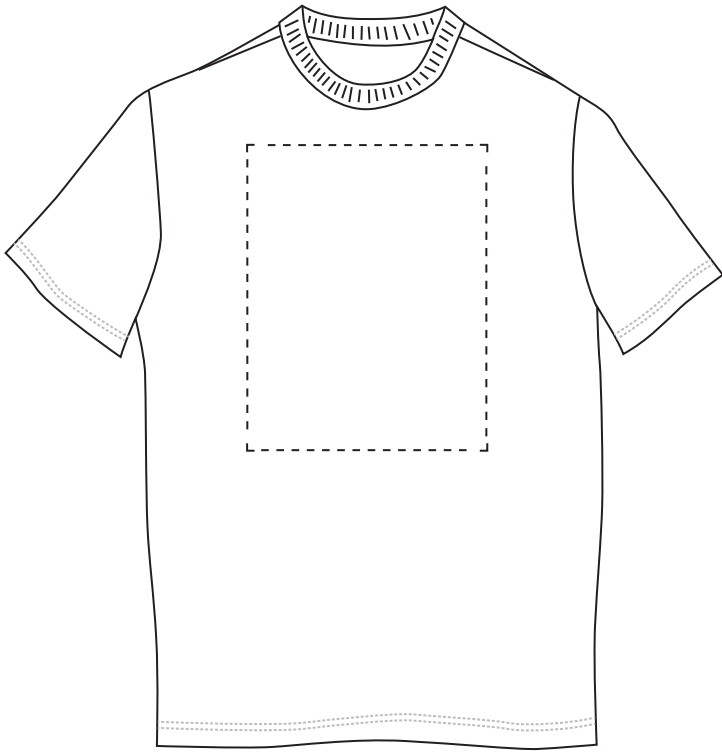

Positions

Taille de marquage (mm)

Face	250 mm x 307 mm
Dos	259 mm x 331 mm
Cœur	100 mm x 100 mm
Bras droit	90 mm x 70 mm
Bras gauche	97 mm x 53 mm

Face

Dos

Cœur

Bras droit

Bras gauche