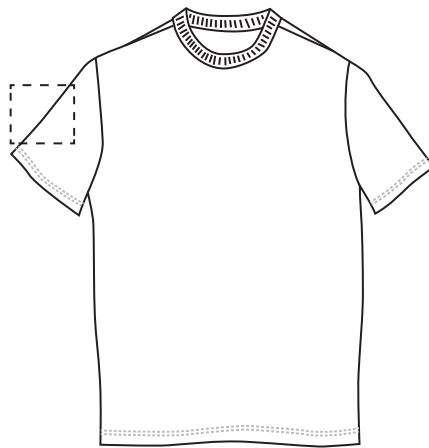

Positions

Taille de marquage (mm)

Face	250 mm x 307 mm
Dos	259 mm x 331 mm
Cœur	100 mm x 100 mm
Bras droit	90 mm x 70 mm
Bras gauche	97 mm x 53 mm

Face

Dos

Cœur

Bras droit

Bras gauche