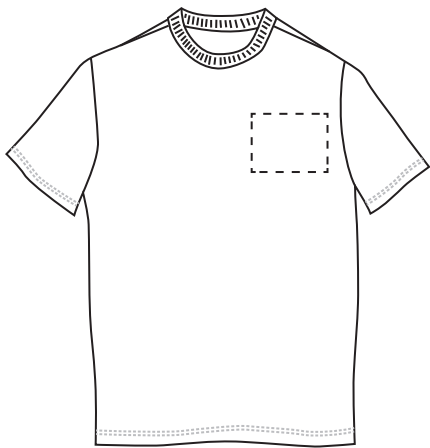

Positions

Taille de marquage (mm)

Face	250 mm x 307 mm
Dos	259 mm x 331 mm
Cœur	100 mm x 100 mm
Bras droit	90 mm x 70 mm
Bras gauche	97 mm x 53 mm

Face

Dos

Cœur

Bras droit

Bras gauche