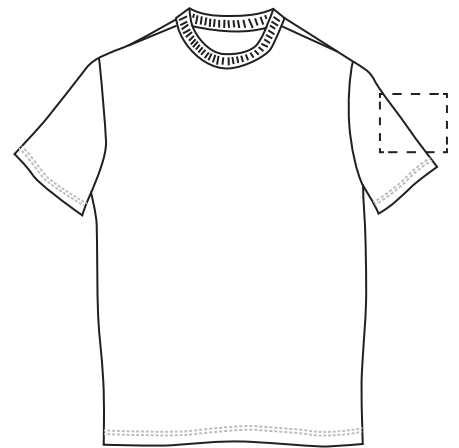

Positions

Taille de marquage (mm)

Face	250 mm x 307 mm
Dos	259 mm x 331 mm
Cœur	100 mm x 100 mm
Bras droit	90 mm x 70 mm
Bras gauche	97 mm x 53 mm

Face

Dos

Cœur

Bras droit

Bras gauche