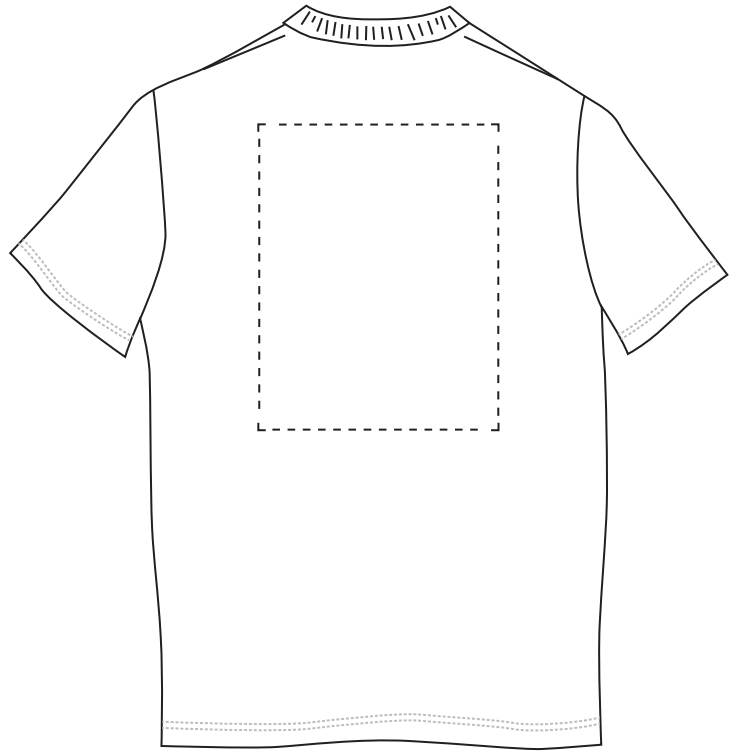

Positions

Taille de marquage (mm)

Face	250 mm x 307 mm
Dos	259 mm x 331 mm
Cœur	100 mm x 100 mm
Bras droit	90 mm x 70 mm
Bras gauche	97 mm x 53 mm

Face

Dos

Cœur

Bras droit

Bras gauche