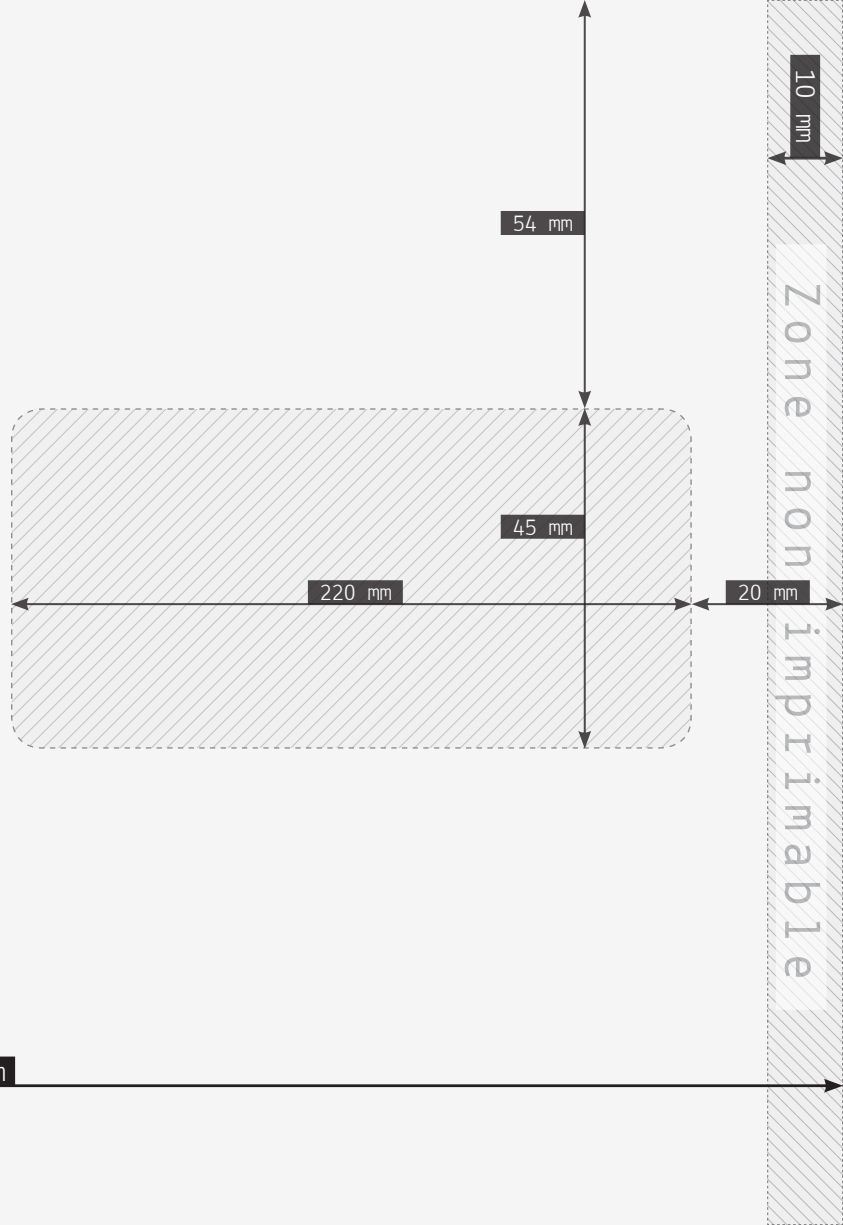

162 mm

Dimensions  
Enveloppe C5 avec fenêtre  
Recto

Format du document :  
162 x 229 mm

Format du fichier :  
162 x 229 mm (Sans débord)

229 mm

10 mm

Zone non imprimable

162 mm

229 mm

Dimensions  
Enveloppe C5 avec fenêtre  
Verso

Format du document :  
162 x 229 mm

Format du fichier :  
162 x 229 mm (Sans débord)